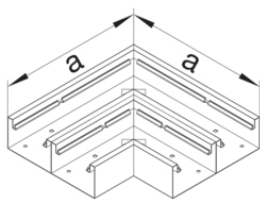

Etrier plat Tabla de otel

Descriere	Amb.	Art Nr.
Cot plan BRS100210D, otel RAL9010	1	BRS1002105D9010
Cot plan BRS100210D, otel, galvanizat	1	BRS1002105DVERZ

BRS652105D_PD_FLATCORNER

Masca de îmbinare la nivelul peretelui Tabla de otel

Descriere	Amb.	Art Nr.
Masca perete BRS100210D, otel, RAL9010	1	BRS100210WD9010
Masca perete BRS100210D, otel, galvanizat	1	BRS100210WDVERZ

BRS65210WD_PD_WALLDERIVATION

Caserarea sectiunii Tabla de otel

Descriere	Amb.	Art Nr.
Capac BRS100210D, otel, RAL9010	1	BRS1002107D9010
Capac BRS100210D, otel, galvanizat	1	BRS1002107DVERZ

BRS652107D_PD_JOINTCOVER