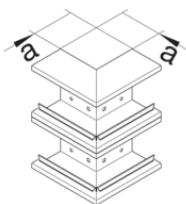

Piesa de capat Tabla de otel

Descriere	Amb.	Art Nr.
Placa închidere BRS100210D, otel, RAL9010	1	BRS1002106D9010
Placa închidere BRS100210D, otel, galvanizat	1	BRS1002106DVERZ

BRS652106D_PD_ENDCAP

Coltar interior Tabla de otel

Descriere	Amb.	Art Nr.
Cot interior BRS100210D, otel, RAL9010	1	BRS1002104D9010
Cot interior BRS100210D, otel, galvanizat	1	BRS1002104DVERZ

BRS652104D_PD_INTERNALCORNER

Coltar exterior Tabla de otel

Descriere	Amb.	Art Nr.
Cot exterior BRS100210D, otel, RAL9010	1	BRS1002103D9010
Cot exterior BRS100210D, otel, galvanizat	1	BRS1002103DVERZ